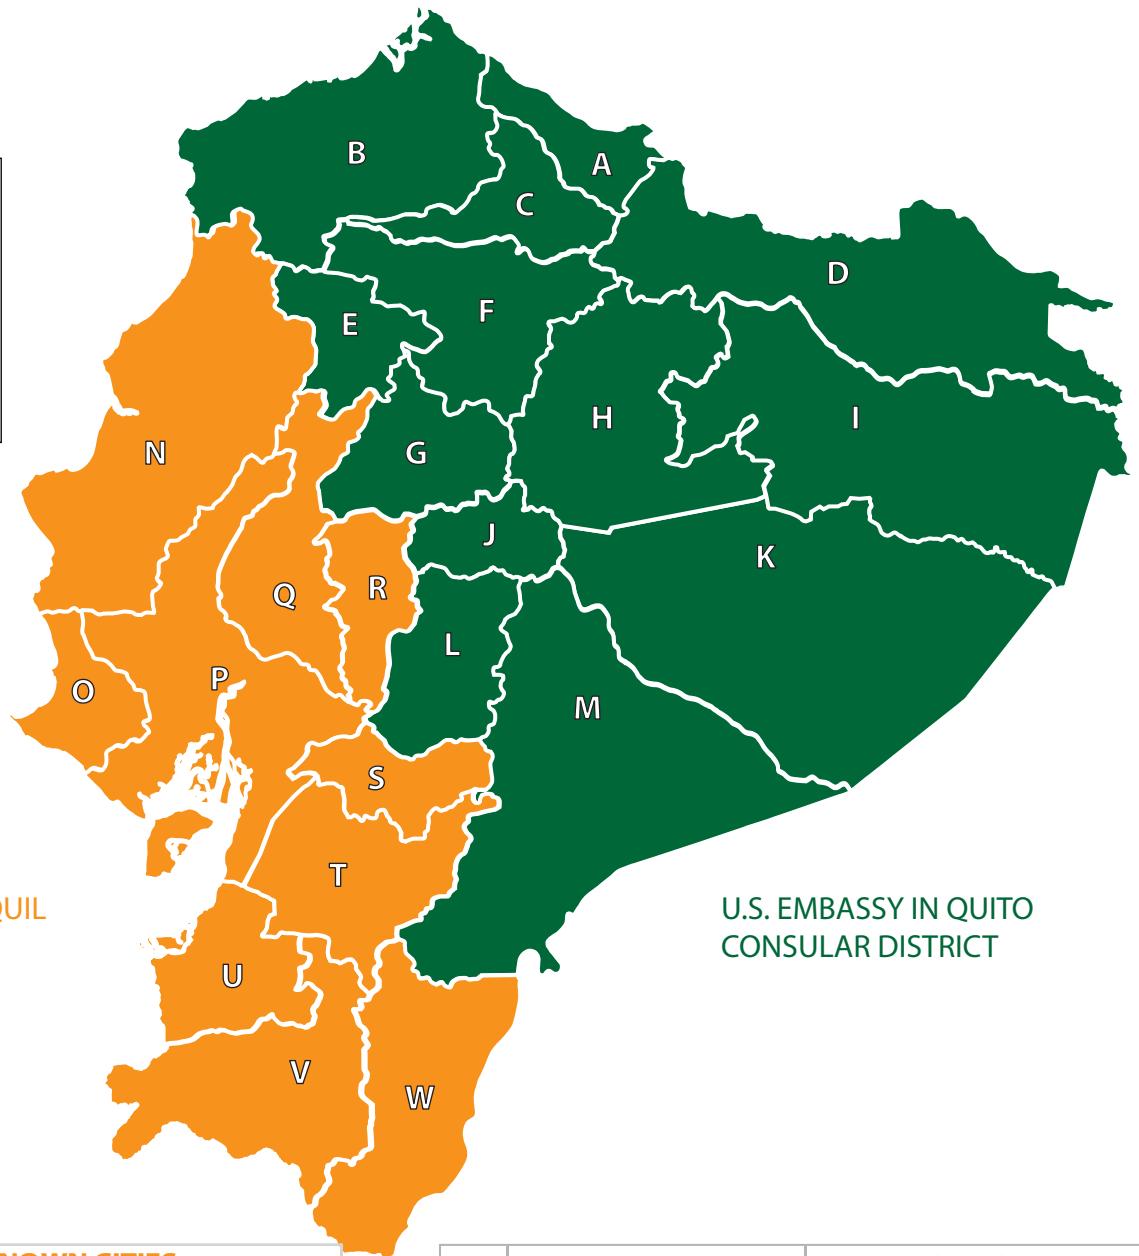

U.S. CONSULATE IN GUAYAQUIL
CONSULAR DISTRICT

U.S. EMBASSY IN QUITO
CONSULAR DISTRICT

	PROVINCE	KNOWN CITIES
N	MANABI	PEDERNALES, JAMA, CANOA, BAHIA DE CARAQUEZ, PORTOVIEJO, MANTA, PUERTO LOPEZ, AYAMPE
O	SANTA ELENA	MONTAÑITA, OLON, SALINAS
P	GUAYAS	GUAYAQUIL, PLAYAS VILLAMIL, ISLA PUNA, MILAGRO, DAULE
Q	LOS RIOS	QUEVEDO, VENTANAS, BABAHOYO
R	BOLIVAR	GUARANDA, CALUMA
S	CAÑAR	AZOGUES, INGAPIRCA, CANAR
T	AZUAY	CUENCA, CHORDELEG, GUALACEO, PAUTE
U	EL ORO	MACHALA, HUAQUILLAS, PUYANGO, ZARUMA, ISLA JAMBELI
V	LOJA	LOJA, VILCABAMBA, MACARA, CATAMAYO, MALACATOS
W	ZAMORA CHINCHIPE	ZAMORA, YANTZAZA
X	GALAPAGOS	ISLA SAN CRISTOBAL (PUERTO BAQUERIZO MORENO), ISLA ESPAÑOLA, ISLA FLOREANA (PUERTO VELAZCO IBARRA), ISLA SANTA CRUZ (PUERTO AYORA), ISLA BALTRA (SEYMOUR), ISLA ISABELA (PUERTO VILLAMIL), ISLA FERNANDINA

	PROVINCE	KNOWN CITIES
A	CARCHI	TULCAN
B	ESMERALDAS	ESMERALDAS, SAN LORENZO, MOMPICHE
C	IMBABURA	COTACACHI, OTAVALO
D	SUCUMBIOS	LAGO AGRIO, SHUSHUFINDI
E	STO. DOMINGO DE LOS TSACHILAS	SANTO DOMINGO
F	PICHINCHA	QUITO, CAYAMBE
G	COTOPAXI	LATACUNGA
H	NAPO	TENA, ARCHIDONA, MISAHUALLI
I	ORELLANA	JOYA DE LOS SACHAS, PTO. SAN FRANCISCO DE ORELLANA
J	TUNGURAHUA	AMBATO, BAÑOS
K	PASTAZA	PUYO, SHELL
L	CHIMBORAZO	RIOBAMBA, GUAMOTE, COLTA
M	MORONA SANTIAGO	MACAS, SUCUA, PUERTO MORONA

Languages

- English
- French
- Italian
- Spanish

Locations

- Bolivar
- Carchi
- Chimborazo
- Cotopaxi
- Esmeraldas
- Imbabura
- Morona Santiago
- Napo
- Orellana
- Pastaza
- Pichincha
- Santo Domingo de los Tsachilas
- Sucumbios
- Tungurahua